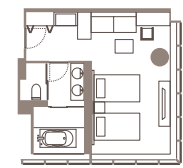

ルームタイプ

| | | | |
|----------------|----|----------|----|
| スーパーキング | 1室 | スーパーアツイン | 3室 |
| デラックスキング | 1室 | デラックスツイン | 2室 |
| コーナーキング | 1室 | コーナーツイン | 1室 |
| ラグジュアリースイートキング | 1室 | | |
| バルコニースイートキング | 1室 | | |

スーパーキング

07号室
広さ約 37 m²/ベッド幅 200cm

デラックスキング

06号室
広さ約 44 m²/ベッド幅 200cm

コーナーキング

01号室
広さ約 52 m²/ベッド幅 200cm

スーパーアツイン

02～04号室
広さ約 40 m²/ベッド幅 120cm

コーナーツイン

09号室
広さ約 47 m²/ベッド幅 120cm

デラックスツイン

10号室
広さ約 45 m²/ベッド幅 120cm

デラックスツイン

11号室
広さ約 47 m²/ベッド幅 120cm

ラグジュアリースイートキング

05号室
広さ約 79 m²/ベッド幅 200cm

バルコニースイートキング

08号室
広さ約 70 m²/ベッド幅 200cm