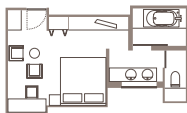

ルームタイプ

| | | | |
|----------------|----|----------|----|
| スーパーキング | 1室 | スーパーアツイン | 3室 |
| デラックスキング | 1室 | デラックスツイン | 2室 |
| コーナーキング | 1室 | コーナーツイン | 1室 |
| ラグジュアリースイートキング | 1室 | | |
| バルコニースイートキング | 1室 | | |

スーパーキング

07号室
広さ約 37 m²/ベッド幅 200cm

デラックスキング

06号室
広さ約 44 m²/ベッド幅 200cm

コーナーキング

01号室
広さ約 52 m²/ベッド幅 200cm

スーパーアツイン

02～04号室
広さ約 40 m²/ベッド幅 120cm

コーナーツイン

09号室
広さ約 47 m²/ベッド幅 120cm

デラックスツイン

10号室
広さ約 45 m²/ベッド幅 120cm

デラックスツイン

11号室
広さ約 47 m²/ベッド幅 120cm

ラグジュアリースイートキング

05号室
広さ約 79 m²/ベッド幅 200cm

バルコニースイートキング

08号室
広さ約 70 m²/ベッド幅 200cm