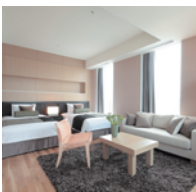

ルームタイプ

| | | | |
|----------------|----|----------|----|
| スーパーキング | 1室 | スーパーアツイン | 3室 |
| デラックスキング | 1室 | デラックスツイン | 2室 |
| コーナーキング | 1室 | コーナーツイン | 1室 |
| ラグジュアリースイートキング | 1室 | | |
| バルコニースイートキング | 1室 | | |

スーパーキング

07号室
広さ約 37 m²/ベッド幅 200cm

デラックスキング

06号室
広さ約 44 m²/ベッド幅 200cm

コーナーキング

01号室
広さ約 52 m²/ベッド幅 200cm

スーパーアツイン

02～04号室
広さ約 40 m²/ベッド幅 120cm

コーナーツイン

09号室
広さ約 47 m²/ベッド幅 120cm

デラックスツイン

10号室
広さ約 45 m²/ベッド幅 120cm

デラックスツイン

11号室
広さ約 47 m²/ベッド幅 120cm

ラグジュアリースイートキング

05号室
広さ約 79 m²/ベッド幅 200cm

バルコニースイートキング

08号室
広さ約 70 m²/ベッド幅 200cm