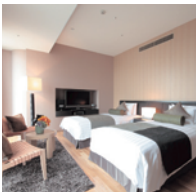

ルームタイプ

| | | | |
|----------------|----|----------|----|
| スーパーキング | 1室 | スーパーアツイン | 3室 |
| デラックスキング | 1室 | デラックスツイン | 2室 |
| コーナーキング | 1室 | コーナーツイン | 1室 |
| ラグジュアリースイートキング | 1室 | | |
| バルコニースイートキング | 1室 | | |

スーパーキング

07号室
広さ約 37 m²/ベッド幅 200cm

デラックスキング

06号室
広さ約 44 m²/ベッド幅 200cm

コーナーキング

01号室
広さ約 52 m²/ベッド幅 200cm

スーパーアツイン

02～04号室
広さ約 40 m²/ベッド幅 120cm

コーナーツイン

09号室
広さ約 47 m²/ベッド幅 120cm

デラックスツイン

10号室
広さ約 45 m²/ベッド幅 120cm

デラックスツイン

11号室
広さ約 47 m²/ベッド幅 120cm

ラグジュアリースイートキング

05号室
広さ約 79 m²/ベッド幅 200cm

バルコニースイートキング

08号室
広さ約 70 m²/ベッド幅 200cm