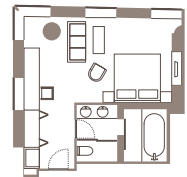

ルームタイプ

| | | | |
|----------------|----|----------|----|
| スーパーキング | 1室 | スーパーアツイン | 3室 |
| デラックスキング | 1室 | デラックスツイン | 2室 |
| コーナーキング | 1室 | コーナーツイン | 1室 |
| ラグジュアリースイートキング | 1室 | | |
| バルコニースイートキング | 1室 | | |

スーパーキング

07号室
広さ約 37 m²/ベッド幅 200cm

デラックスキング

06号室
広さ約 44 m²/ベッド幅 200cm

コーナーキング

01号室
広さ約 52 m²/ベッド幅 200cm

スーパーアツイン

02～04号室
広さ約 40 m²/ベッド幅 120cm

コーナーツイン

09号室
広さ約 47 m²/ベッド幅 120cm

デラックスツイン

10号室
広さ約 45 m²/ベッド幅 120cm

デラックスツイン

11号室
広さ約 47 m²/ベッド幅 120cm

ラグジュアリースイートキング

05号室
広さ約 79 m²/ベッド幅 200cm

バルコニースイートキング

08号室
広さ約 70 m²/ベッド幅 200cm