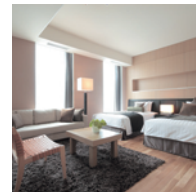

ルームタイプ

| | | | |
|----------------|----|----------|----|
| スーパーキング | 1室 | スーパーアツイン | 3室 |
| デラックスキング | 1室 | デラックスツイン | 2室 |
| コーナーキング | 1室 | コーナーツイン | 1室 |
| ラグジュアリースイートキング | 1室 | | |
| バルコニースイートキング | 1室 | | |

スーパーキング

07号室
広さ約 37 m²/ベッド幅 200cm

デラックスキング

06号室
広さ約 44 m²/ベッド幅 200cm

コーナーキング

01号室
広さ約 52 m²/ベッド幅 200cm

スーパーアツイン

02～04号室
広さ約 40 m²/ベッド幅 120cm

コーナーツイン

09号室
広さ約 47 m²/ベッド幅 120cm

デラックスツイン

10号室
広さ約 45 m²/ベッド幅 120cm

デラックスツイン

11号室
広さ約 47 m²/ベッド幅 120cm

ラグジュアリースイートキング

05号室
広さ約 79 m²/ベッド幅 200cm

バルコニースイートキング

08号室
広さ約 70 m²/ベッド幅 200cm