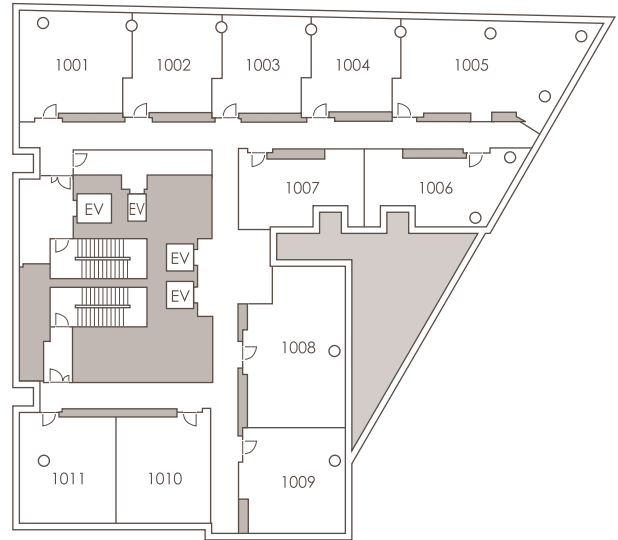

ルームタイプ

| | | | |
|----------------|----|----------|----|
| スーパーキング | 1室 | スーパーアツイン | 3室 |
| デラックスキング | 1室 | デラックスツイン | 2室 |
| コーナーキング | 1室 | コーナーツイン | 1室 |
| ラグジュアリースイートキング | 1室 | | |
| バルコニースイートキング | 1室 | | |

スーパーキング

07号室
広さ約 37 m²/ベッド幅 200cm

デラックスキング

06号室
広さ約 44 m²/ベッド幅 200cm

コーナーキング

01号室
広さ約 52 m²/ベッド幅 200cm

スーパーアツイン

02～04号室
広さ約 40 m²/ベッド幅 120cm

コーナーツイン

09号室
広さ約 47 m²/ベッド幅 120cm

デラックスツイン

10号室
広さ約 45 m²/ベッド幅 120cm

デラックスツイン

11号室
広さ約 47 m²/ベッド幅 120cm

ラグジュアリースイートキング

05号室
広さ約 79 m²/ベッド幅 200cm

バルコニースイートキング

08号室
広さ約 70 m²/ベッド幅 200cm