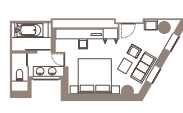

ルームタイプ

| | | | |
|----------------|----|----------|----|
| スーパーキング | 1室 | スーパーアツイン | 3室 |
| デラックスキング | 1室 | デラックスツイン | 2室 |
| コーナーキング | 1室 | コーナーツイン | 1室 |
| ラグジュアリースイートキング | 1室 | | |
| バルコニースイートキング | 1室 | | |

スーパーキング

07号室
広さ約 37 m²/ベッド幅 200cm

デラックスキング

06号室
広さ約 44 m²/ベッド幅 200cm

コーナーキング

01号室
広さ約 52 m²/ベッド幅 200cm

スーパーアツイン

02～04号室
広さ約 40 m²/ベッド幅 120cm

コーナーツイン

09号室
広さ約 47 m²/ベッド幅 120cm

デラックスツイン

10号室
広さ約 45 m²/ベッド幅 120cm

デラックスツイン

11号室
広さ約 47 m²/ベッド幅 120cm

ラグジュアリースイートキング

05号室
広さ約 79 m²/ベッド幅 200cm