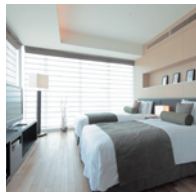

ルームタイプ

| | | | |
|----------------|----|----------|----|
| スーパーキング | 1室 | スーパーアツイン | 3室 |
| デラックスキング | 1室 | デラックスツイン | 2室 |
| コーナーキング | 1室 | コーナーツイン | 1室 |
| ラグジュアリースイートキング | 1室 | | |
| バルコニースイートキング | 1室 | | |

スーパーキング

07号室
広さ約 37 m²/ベッド幅 200cm

デラックスキング

06号室
広さ約 44 m²/ベッド幅 200cm

コーナーキング

01号室
広さ約 52 m²/ベッド幅 200cm

スーパーアツイン

02～04号室
広さ約 40 m²/ベッド幅 120cm

コーナーツイン

09号室
広さ約 47 m²/ベッド幅 120cm

デラックスツイン

10号室
広さ約 45 m²/ベッド幅 120cm

デラックスツイン

11号室
広さ約 47 m²/ベッド幅 120cm

ラグジュアリースイートキング

05号室
広さ約 79 m²/ベッド幅 200cm

バルコニースイートキング

08号室
広さ約 70 m²/ベッド幅 200cm