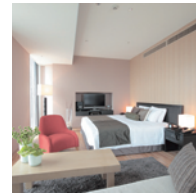

ルームタイプ

| | | | |
|----------------|----|----------|----|
| スーパーキング | 1室 | スーパーアツイン | 3室 |
| デラックスキング | 1室 | デラックスツイン | 2室 |
| コーナーキング | 1室 | コーナーツイン | 1室 |
| ラグジュアリースイートキング | 1室 | | |
| バルコニースイートキング | 1室 | | |

スーパーキング

07号室
広さ約 37 m²/ベッド幅 200cm

デラックスキング

06号室
広さ約 44 m²/ベッド幅 200cm

コーナーキング

01号室
広さ約 52 m²/ベッド幅 200cm

スーパーアツイン

02～04号室
広さ約 40 m²/ベッド幅 120cm

コーナーツイン

09号室
広さ約 47 m²/ベッド幅 120cm

デラックスツイン

10号室
広さ約 45 m²/ベッド幅 120cm

デラックスツイン

11号室
広さ約 47 m²/ベッド幅 120cm

ラグジュアリースイートキング

05号室
広さ約 79 m²/ベッド幅 200cm

バルコニースイートキング

08号室
広さ約 70 m²/ベッド幅 200cm