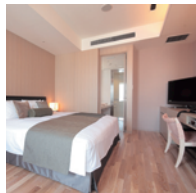

ルームタイプ

| | | | |
|----------------|----|----------|----|
| スーパーキング | 1室 | スーパーアツイン | 3室 |
| デラックスキング | 1室 | デラックスツイン | 2室 |
| コーナーキング | 1室 | コーナーツイン | 1室 |
| ラグジュアリースイートキング | 1室 | | |
| バルコニースイートキング | 1室 | | |

スーパーキング

07号室
広さ約 37 m²/ベッド幅 200cm

デラックスキング

06号室
広さ約 44 m²/ベッド幅 200cm

コーナーキング

01号室
広さ約 52 m²/ベッド幅 200cm

スーパーアツイン

02～04号室
広さ約 40 m²/ベッド幅 120cm

コーナーツイン

09号室
広さ約 47 m²/ベッド幅 120cm

デラックスツイン

10号室
広さ約 45 m²/ベッド幅 120cm

デラックスツイン

11号室
広さ約 47 m²/ベッド幅 120cm

ラグジュアリースイートキング

05号室
広さ約 79 m²/ベッド幅 200cm

バルコニースイートキング

08号室
広さ約 70 m²/ベッド幅 200cm