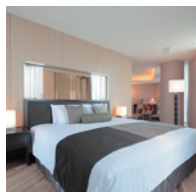

ルームタイプ

| | | | |
|----------------|----|----------|----|
| スーパーキング | 1室 | スーパーアツイン | 3室 |
| デラックスキング | 1室 | デラックスツイン | 2室 |
| コーナーキング | 1室 | コーナーツイン | 1室 |
| ラグジュアリースイートキング | 1室 | | |
| バルコニースイートキング | 1室 | | |

スーパーキング

07号室
広さ約 37 m²/ベッド幅 200cm

デラックスキング

06号室
広さ約 44 m²/ベッド幅 200cm

コーナーキング

01号室
広さ約 52 m²/ベッド幅 200cm

スーパーアツイン

02～04号室
広さ約 40 m²/ベッド幅 120cm

コーナーツイン

09号室
広さ約 47 m²/ベッド幅 120cm

デラックスツイン

10号室
広さ約 45 m²/ベッド幅 120cm

デラックスツイン

11号室
広さ約 47 m²/ベッド幅 120cm

ラグジュアリースイートキング

05号室
広さ約 79 m²/ベッド幅 200cm

バルコニースイートキング

08号室
広さ約 70 m²/ベッド幅 200cm